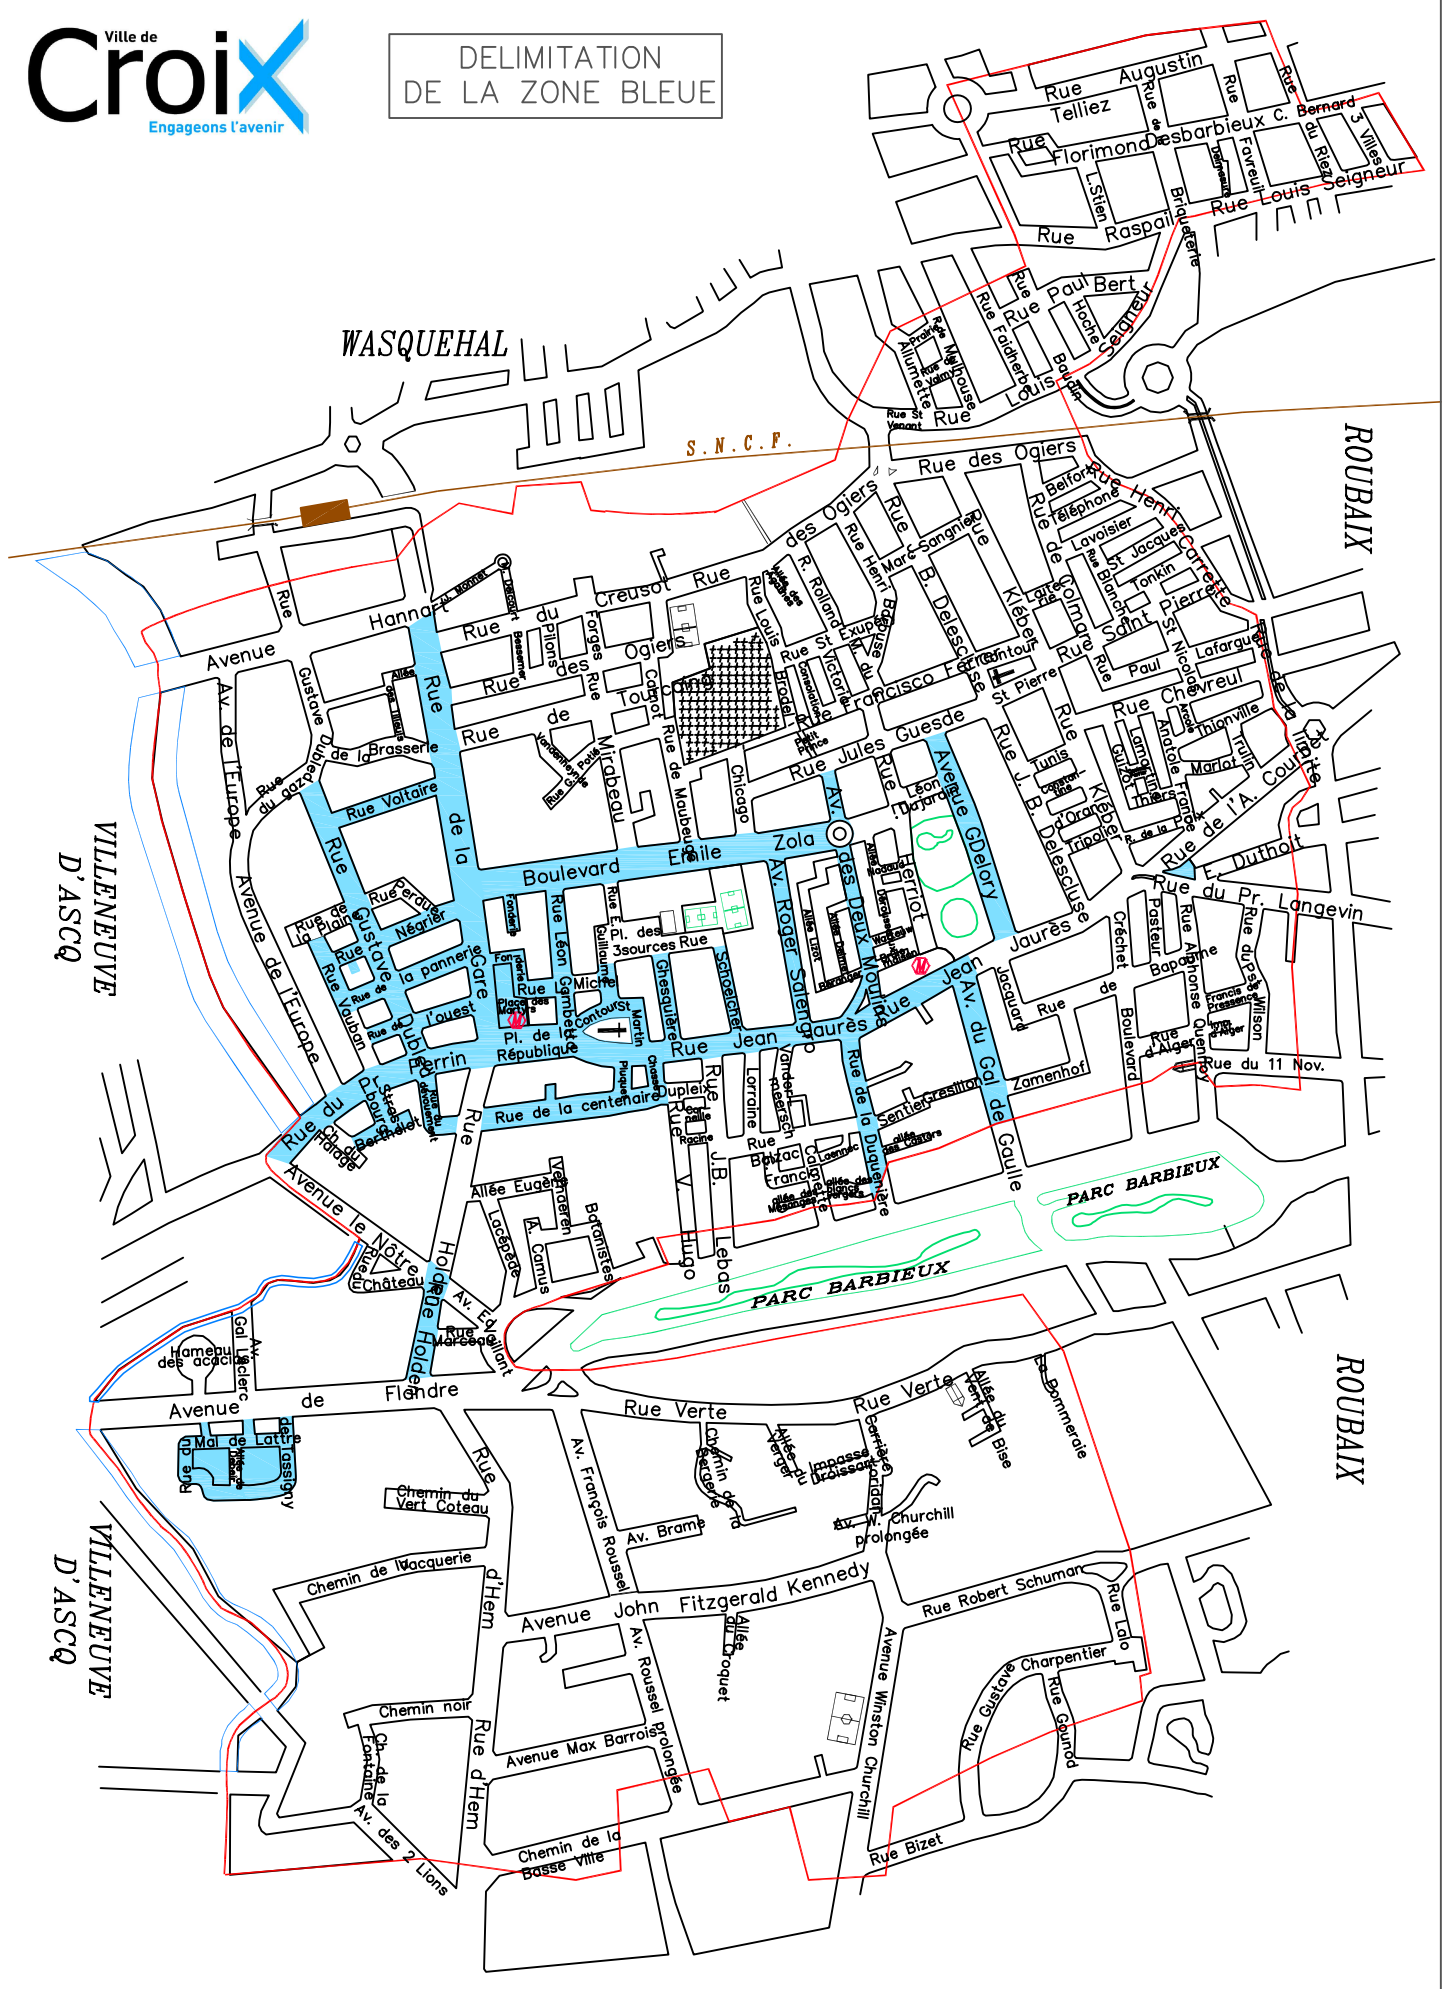

DELIMITATION
DE LA ZONE BLEUE

Légende :
 Zone bleue

Date : 25/10/2024
 Source : DAG
 Auteur : SIG/SDB